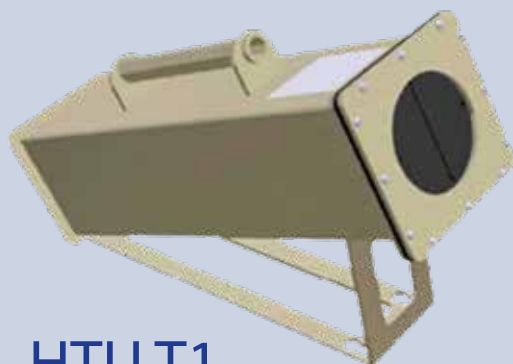

TUBE À SABLE HTU POUR ARMES À FEU

Pour le chargement et le déchargement de vos armes à feu

HTU T1

HTU T2

Les plus produit

- ✓ **SÉCURITÉ** : Chargement et déchargement des armes
- ✓ **ERGONOMIE** : 2 tailles disponibles
- ✓ **FABRICATION** : Made in France

Conforme à la circulaire n°31400 du 20 juin 1978

Description

Le tube à sable est un élément indispensable à toute brigade équipée d'armes à feu. Celui-ci permet de charger et de décharger son arme en toute sécurité.

Pour la sécurité de vos agents, Hexapol vous propose 2 tubes à sable qui correspondent à vos attentes en matière de sécurité et de praticité.

- **Tube à sable portable HTU T1** : Tube compact à utiliser lors de vos déplacements (centre de tir, véhicule). Ce modèle dispose d'un absorbeur d'énergie (puissance de 1500 joules maximum). Une poignée facilite son transport lors de vos déplacements.
- **Tube à sable fixe HTU T2** : Tube à sable à fixer au sol. Ce tube dispose d'une tablette antidérapante avec un rebord antichute. Ce produit très complet est conforme au décret n°31400 du 20 juin 1978.

HTU T1

- Tube en acier de 100 mm
- Épaisseur de 5 mm
- Absorbeur d'énergie (1500 joules maximum)
- Poignée de transport
- Fourni avec une notice

HTU T2

- Tube en acier de diamètre 121 mm
- Épaisseur de 4,5 mm
- Tablette repose chargeur antidérapante et antichute
- Repose pied antidérapant
- Indicateur de niveau de remplissage du sable